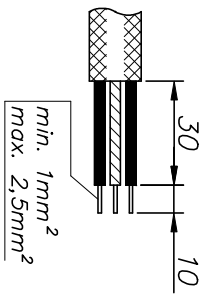

# DL 185 LED CB

## Instrukcja montażu

Instructions de montage  
Montageanleitung  
ИНСТРУКЦИЯ МОНТАЖА

IP20

230 V  
50 Hz

- PL – Wyłączyć zasilanie przed wymianą lampy;
- UK – Disconnect the unit before changing the lamp;
- F – Débrancher l'appareil avant de changer la lampe;
- D – Von den Auswechsellin der Lampe die Leuchte von der Netzspannung trennen.