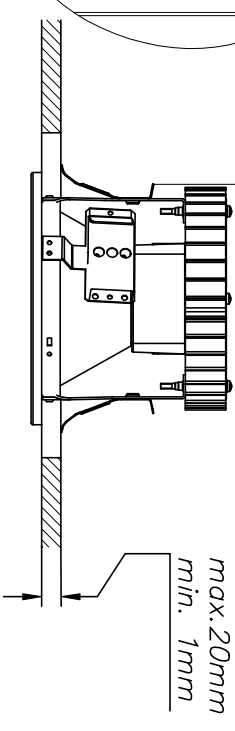

IMPERIAL sp. z o.o. s. k. a.
ul. Kobiłzewska 85, 78-200 Białogard
tel. +48 94 312 78 20, tel./fax. +48 94 312 78 69
email: office@imperial.pl
NIP: 672-000-62-93

imperial®

IMPERIAL sp. z o.o. s. k. a.
ul. Kobiłzewska 85, 78-200 Białogard
tel. +48 94 312 78 20, tel./fax. +48 94 312 78 69
email: office@imperial.pl
NIP: 672-000-62-93

imperial®