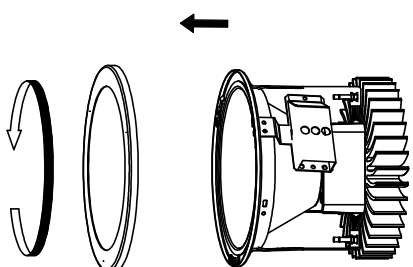

IMPERIAL sp. z o.o. s. k. a.
ul. Kobiłzewska 85, 78-200 Białogard
tel. +48 94 312 78 20, tel./fax. +48 94 312 78 69
email: office@imperial.pl
NIP: 672-000-62-93

imperial®

IMPERIAL sp. z o.o. s. k. a.
ul. Kobiłzewska 85, 78-200 Białogard
tel. +48 94 312 78 20, tel./fax. +48 94 312 78 69
email: office@imperial.pl
NIP: 672-000-62-93

imperial®