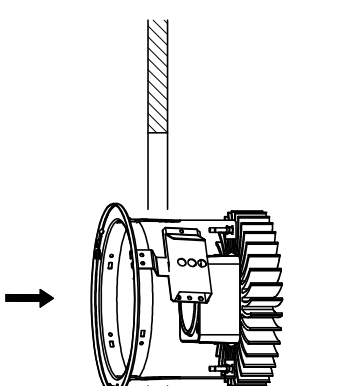

IMPERIAL sp. z o.o. s. k. a.
ul. Kobiłzewska 85, 78-200 Białogard
tel. +48 94 312 78 20, tel./fax. +48 94 312 78 69
email: office@imperial.pl
NIP: 672-000-62-93

imperial®

IMPERIAL sp. z o.o. s. k. a.
ul. Kobiłzewska 85, 78-200 Białogard
tel. +48 94 312 78 20, tel./fax. +48 94 312 78 69
email: office@imperial.pl
NIP: 672-000-62-93

imperial®