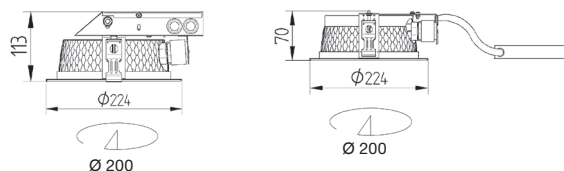

DL 220 LOW VERSION

Recessed downlight for compact fluorescent lamps. Body (standard zinc, painted black on request) and ring (standard white, other colours on request) are made of steel. Reflector made of aluminium. Gearbox can be mounted on the top or remote on wire (for remote gearbox please add RGB after index number).

Index no.	Lamp	Weight	Socket
F03.220.1385V	VVG, 1x13W TC-D	1,40 kg	G24d - 1
F03.220.1385E	EVG, 1x13W TC-DEL	1,25 kg	G24q - 1
F03.220.1386V	VVG, 1x18W TC-D	1,40 kg	G24d - 2
F03.220.1386E	EVG, 1x18W TC-DEL	1,25 kg	G24q - 2
F03.220.1387V	VVG, 1x26W TC-D	1,50 kg	G24d - 3
F03.220.1387E	EVG, 1x26W TC-DEL	1,30 kg	G24q - 3
F03.220.1388V	VVG, 2x13W TC-D	1,70 kg	G24d - 1
F03.220.1388E	EVG, 2x13W TC-DEL	1,40 kg	G24q - 1
F03.220.1389V	VVG, 2x18W TC-D	1,70 kg	G24d - 2
F03.220.1389E	EVG, 2x18W TC-DEL	1,40 kg	G24q - 2
F03.220.1390V	VVG, 2x26W TC-D	1,90 kg	G24d - 3
F03.220.1390E	EVG, 2x26W TC-DEL	1,40 kg	G24q - 3

With plain glossy reflector.

Index no.	Lamp	Weight	Socket
G03.220.1385V	VVG, 1x13W TC-D	1,40 kg	G24d - 1
G03.220.1385E	EVG, 1x13W TC-DEL	1,25 kg	G24q - 1
G03.220.1386V	VVG, 1x18W TC-D	1,40 kg	G24d - 2
G03.220.1386E	EVG, 1x18W TC-DEL	1,25 kg	G24q - 2
G03.220.1387V	VVG, 1x26W TC-D	1,50 kg	G24d - 3
G03.220.1387E	EVG, 1x26W TC-DEL	1,30 kg	G24q - 3
G03.220.1388V	VVG, 2x13W TC-D	1,70 kg	G24d - 1
G03.220.1388E	EVG, 2x13W TC-DEL	1,40 kg	G24q - 1
G03.220.1389V	VVG, 2x18W TC-D	1,70 kg	G24d - 2
G03.220.1389E	EVG, 2x18W TC-DEL	1,40 kg	G24q - 2
G03.220.1390V	VVG, 2x26W TC-D	1,90 kg	G24d - 3
G03.220.1390E	EVG, 2x26W TC-DEL	1,40 kg	G24q - 3