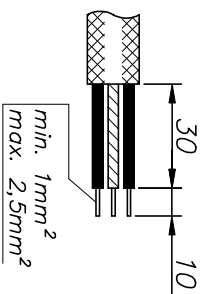

DL 580 LED

Instrukcja montażu

Installation instructions

Instructions de montage

Montageanleitung

IP20

230 V
50 Hz

- PL – Wyłączyć zasilanie przed wymianą lampy;
- UK – Disconnect the unit before changing the lamp;
- F – Débrancher l'appareil avant de changer la lampe;
- D – Von den Auswechsellin der Lampe die Leuchte von der Netzspannung trennen.