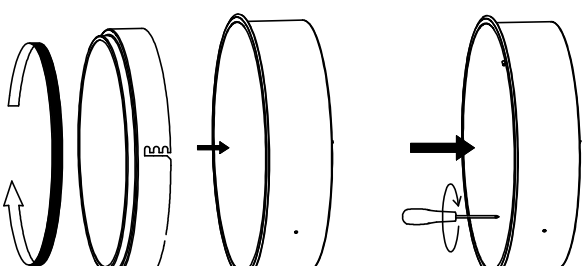

DL 580 LED

Instrukcja montażu

Installation instructions

Instructions de montage

Montageanleitung

IP20

230 V
50 Hz

- PL – Wyłączyć zasilanie przed wymianą lampy;
- UK – Disconnect the unit before changing the lamp;
- F – Débrancher l'appareil avant de changer la lampe;
- D – Von den Auswechsellin der Lampe die Leuchte von der Netzspannung trennen.

IMPERIAL S.K.A.
ul. Kobylnicka 85, 78-200 Białogard
tel./fax 94 312 78 20, tel./fax +48 94 312 78 69
NIP 672-000-62-93

imperial®

1

2

3

IMPERIAL S.K.A.
ul. Kobylnicka 85, 78-200 Białogard
tel./fax 94 312 78 20, tel./fax +48 94 312 78 69
NIP 672-000-62-93

imperial®