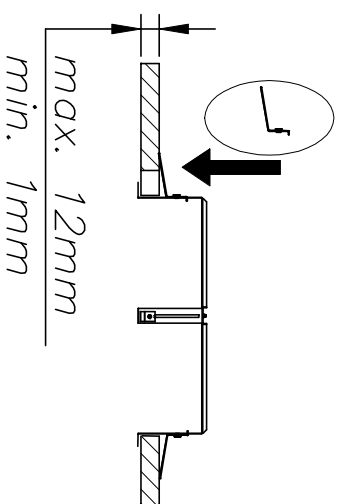

IMPERIAL S.K.A.
ul. Kobylnicka 85, 78-200 Białogard
tel./fax 94 312 78 20, tel./fax +48 94 312 78 69
NIP 672-000-62-93

imperial®