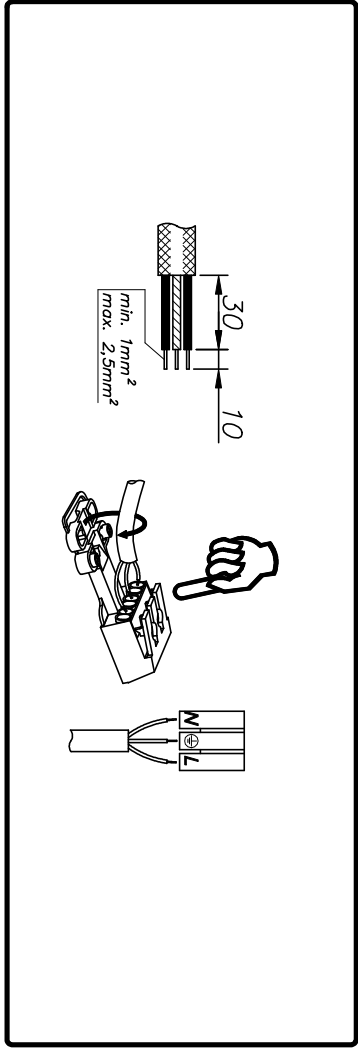

DLN 100 LED UP DN

Instrukcja montażu

Installation instructions
Instructions de montage
Montageanleitung

IP65

230 V
50 Hz

PL – Wyłączyć zasilanie przed wymianą lampy.
UK – Disconnect the unit before changing the lamp.
F – Débrancher l'appareil avant de changer la lampe.
D – Von den Auswchseeln der lampe die Leuchte von der Netzspannung trennen.