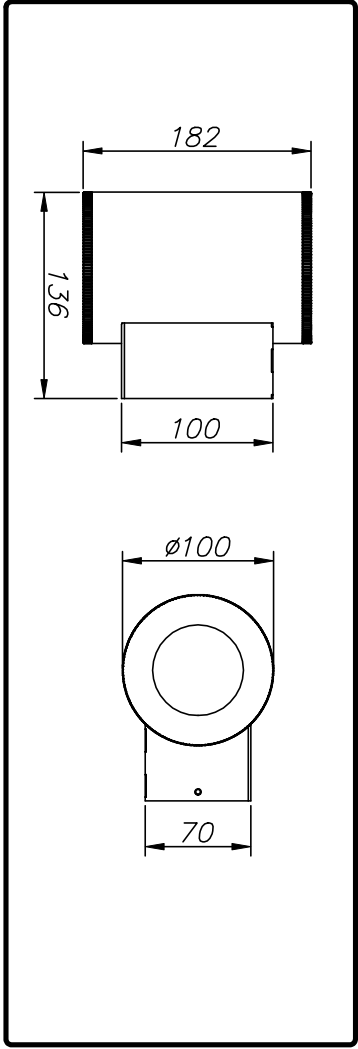

DLN 100 LED UP DN

Instrukcja montażu

Installation instructions
Instructions de montage
Montageanleitung

IP65

230 V
50 Hz

PL – Wyłączyć zasilanie przed wymianą lampy.
UK – Disconnect the unit before changing the lamp.
F – Débrancher l'appareil avant de changer la lampe.
D – Von den Auswchseeln der lampe die Leuchte von der Netzspannung trennen.