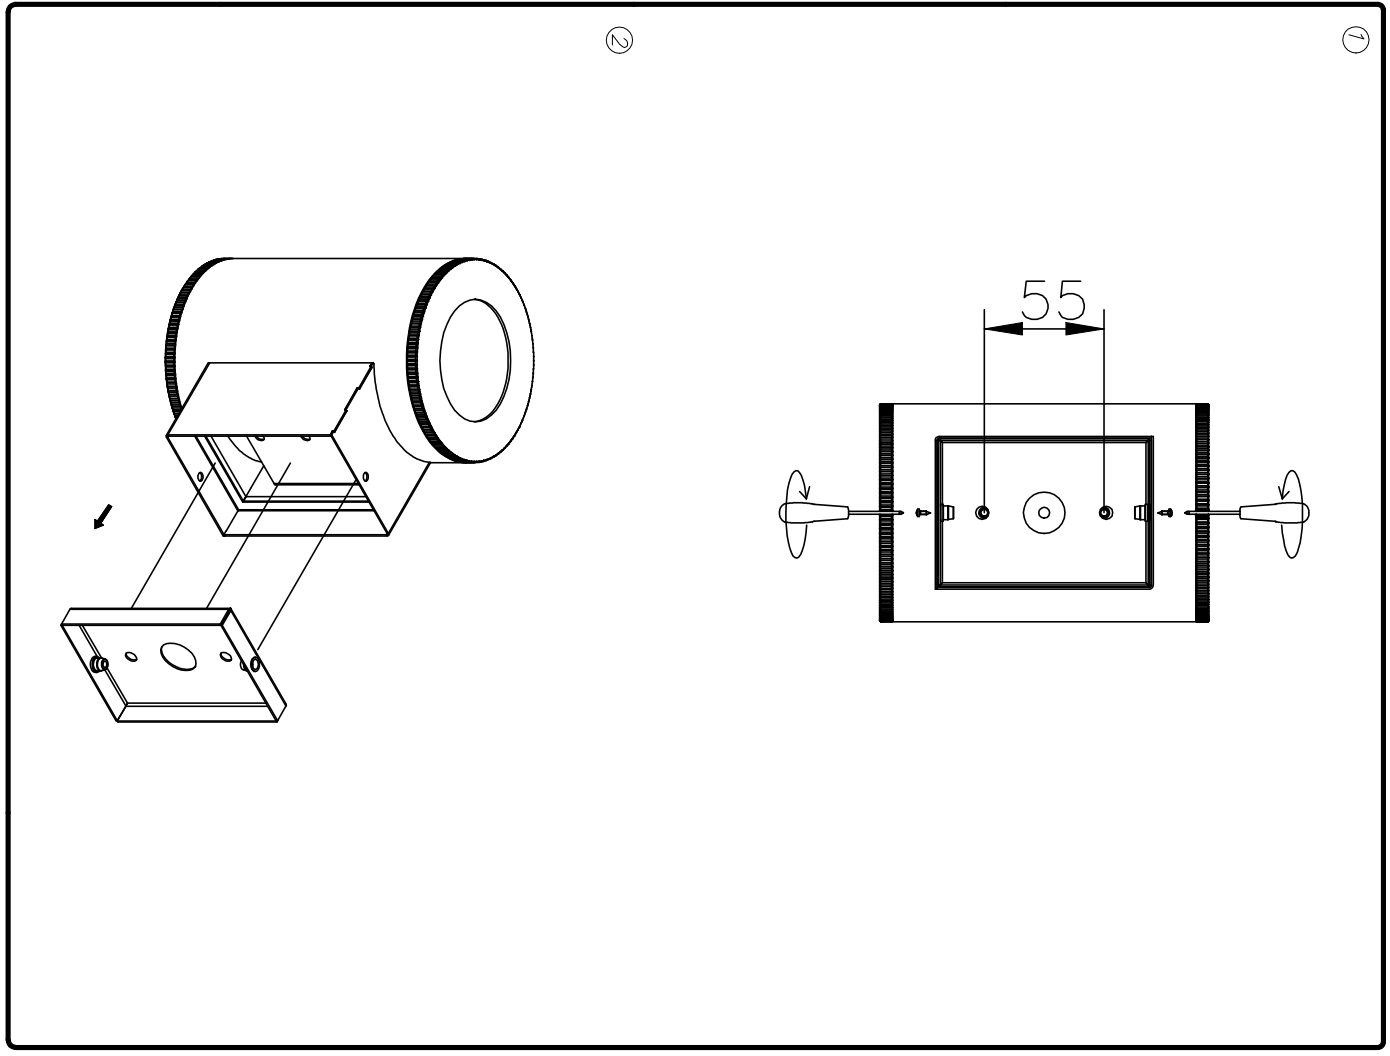

DLN 100 LED UP DN

Instrukcja montażu

Installation instructions
Instructions de montage
Montageanleitung

IP65

230 V
50 Hz

PL – Wyłączyć zasilanie przed wymianą lampy.
UK – Disconnect the unit before changing the lamp.
F – Débrancher l'appareil avant de changer la lampe.
D – Von den Auswchseeln der lampe die Leuchte von der Netzspannung trennen.