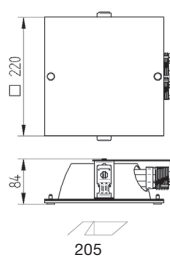

## DLXS 220 SS

Recessed downlight for compact fluorescent lamps. Body is made of steel and aluminium. All RAL colours are available.

| Index no.        | Lamp              | Weight  | Socket |
|------------------|-------------------|---------|--------|
| 0000-001742.113V | VVG, 1x13W TC-D   | 1,40 kg | G24d-1 |
| 0000-001742.113E | EVG, 1x13W TC-DEL | 1,25 kg | G24q-1 |
| 0000-001742.118V | VVG, 1x18W TC-D   | 1,40 kg | G24d-2 |
| 0000-001742.118E | EVG, 1x18W TC-DEL | 1,25 kg | G24q-2 |
| 0000-001742.213V | VVG, 2x13W TC-D   | 1,70 kg | G24d-1 |
| 0000-001742.213E | EVG, 2x13W TC-DEL | 1,40 kg | G24q-1 |
| 0000-001742.218V | VVG, 2x18W TC-D   | 1,70 kg | G24d-2 |
| 0000-001742.218E | EVG, 2x18W TC-DEL | 1,40 kg | G24q-2 |