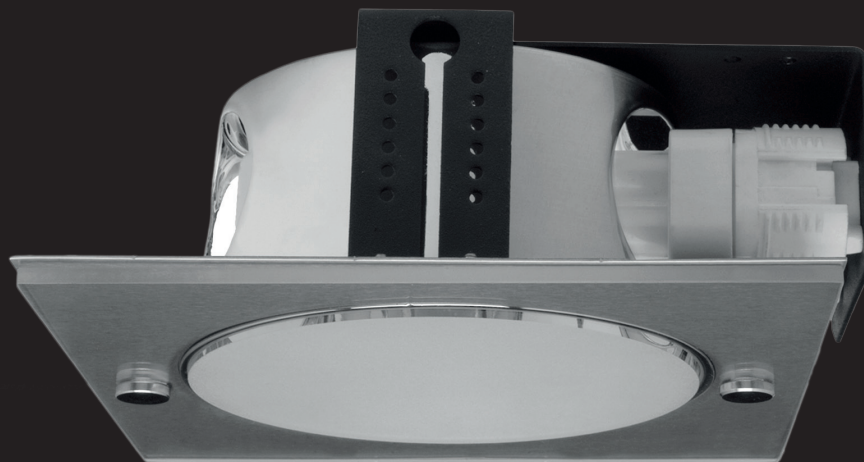

## DLXS 220 SS

Recessed downlight for compact fluorescent lamps. Body is made of steel and aluminium. All RAL colours are available.

| Index no.        | Lamp              | Weight  | Socket |
|------------------|-------------------|---------|--------|
| 0000-001742.113V | VVG, 1x13W TC-D   | 1,40 kg | G24d-1 |
| 0000-001742.113E | EVG, 1x13W TC-DEL | 1,25 kg | G24q-1 |
| 0000-001742.118V | VVG, 1x18W TC-D   | 1,40 kg | G24d-2 |
| 0000-001742.118E | EVG, 1x18W TC-DEL | 1,25 kg | G24q-2 |
| 0000-001742.213V | VVG, 2x13W TC-D   | 1,70 kg | G24d-1 |
| 0000-001742.213E | EVG, 2x13W TC-DEL | 1,40 kg | G24q-1 |
| 0000-001742.218V | VVG, 2x18W TC-D   | 1,70 kg | G24d-2 |
| 0000-001742.218E | EVG, 2x18W TC-DEL | 1,40 kg | G24q-2 |