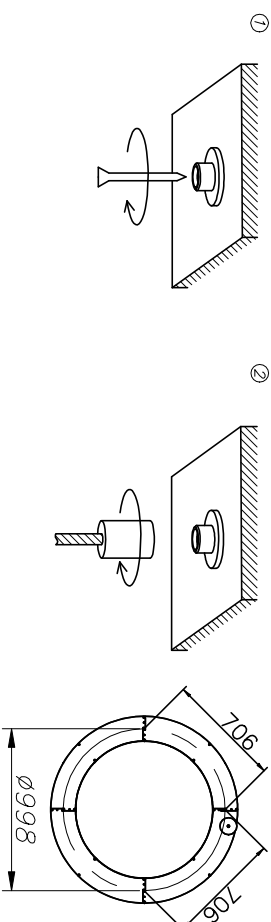

IMPERIAL sp. z o.o. s. k. o.
ul. Kolorzewska 8E, 78-200 Białyogard
tel. +48 94 312 78 20, tel./fax. +48 94 312 78 69
email: office@imperial.pl
NIP: 672-000-02-93