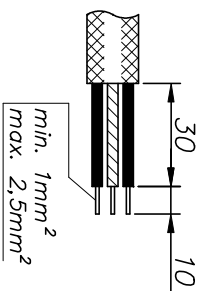

FOYER 1200 LED

Installation Instructions Instructions de montage Montageanleitung

IP20

230 V
50 Hz

- PL – Rozłączyć zapięty przed wymianą lampy.
- UK – Disconnect the unit before changing the lamp.
- F – Débrancher l'appareil avant de changer la lampe.
- D – Von den Auswechseln der Lampe die Leuchte von der Netzspannung trennen.