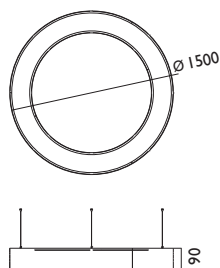

Index no.	Lumen output	Wattage	Colour temp.	Colour rendering index	Lifetime	Weight
003663.18200/830	18200 lm	120 W	3000 K	Ra > 80	50.000 h	25,00 kg
003663.18200/840	18200 lm	120 W	4000 K	Ra > 80	50.000 h	25,00 kg