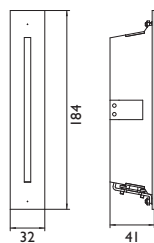

Index no.	Lumen output	Wattage	Colour temp.	Colour rendering index	Lifetime	Weight
004746.100/830	100 lm	1,2 W	3000 K	Ra > 80	50.000 h	0,70 kg

IP20
230 V  
50 Hz
F
⏚
CE
▶