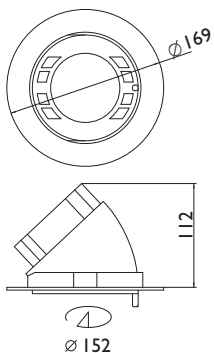

Index no.	Lumen output	Wattage	Colour temp.	Colour rendering index	Lifetime	Weight
004578.1100/827	1100 lm	9 W	2700 K	Ra > 80	50.000 h	1,50 kg
004578.1100/830	1100 lm	9 W	3000 K	Ra > 80	50.000 h	1,50 kg
004578.1100/840	1100 lm	8 W	4000 K	Ra > 80	50.000 h	1,50 kg
004578.2000/827	2000 lm	16 W	2700 K	Ra > 80	50.000 h	1,50 kg
004578.2000/830	2000 lm	15 W	3000 K	Ra > 80	50.000 h	1,50 kg
004578.2000/840	2000 lm	14 W	4000 K	Ra > 80	50.000 h	1,50 kg
004578.3000/827	3000 lm	24 W	2700 K	Ra > 80	50.000 h	1,50 kg
004578.3000/830	3000 lm	23 W	3000 K	Ra > 80	50.000 h	1,50 kg
004578.3000/840	3000 lm	21 W	4000 K	Ra > 80	50.000 h	1,50 kg
004578.1100/927	1100 lm	11 W	2700 K	Ra > 90	50.000 h	1,50 kg
004578.1100/930	1100 lm	11 W	3000 K	Ra > 90	50.000 h	1,50 kg
004578.1100/940	1100 lm	10 W	4000 K	Ra > 90	50.000 h	1,50 kg
004578.2000/927	2000 lm	19 W	2700 K	Ra > 90	50.000 h	1,50 kg
004578.2000/930	2000 lm	19 W	3000 K	Ra > 90	50.000 h	1,50 kg
004578.2000/940	2000 lm	17 W	4000 K	Ra > 90	50.000 h	1,50 kg
004578.3000/927	3000 lm	28 W	2700 K	Ra > 90	50.000 h	1,50 kg
004578.3000/930	3000 lm	28 W	3000 K	Ra > 90	50.000 h	1,50 kg
004578.3000/940	3000 lm	25 W	4000 K	Ra > 90	50.000 h	1,50 kg