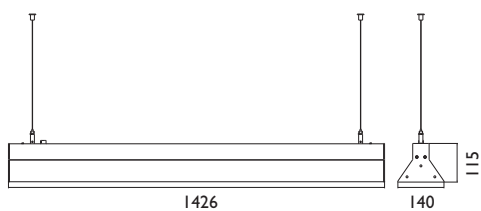

Index no.	Lumen output	Wattage	Colour temp.	Colour rendering index	Lifetime	Weight
0051 I7.LL5500/830	5500 lm	38 W	3000 K	Ra > 80	50.000 h	4,10 kg
0051 I7.LL5500/840	5500 lm	38 W	4000 K	Ra > 80	50.000 h	4,10 kg