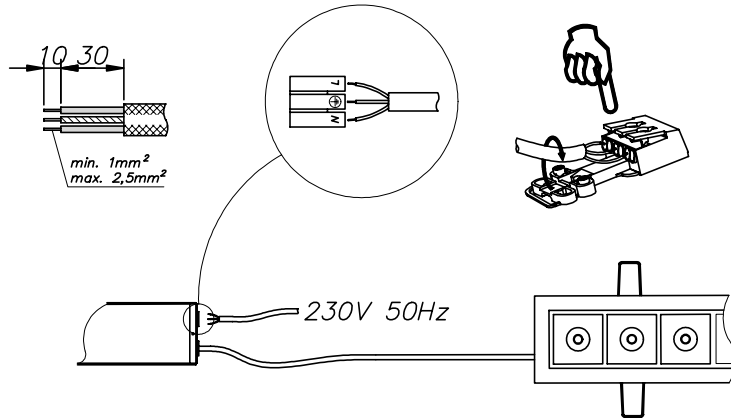

LUX LED RT6

Instrukcja montażu

Installation instructions
Instructions de montage
Montageanleitung

PL - Wyłączyć zasilanie przed wymianą lampy.
UK - Disconnect the unit before changing the lamp.
F - Debrancher l'appareil avant de changer la lampe.
D - Von den Auswechseln der lampe die Leuchte von der Netzspannung trennen.