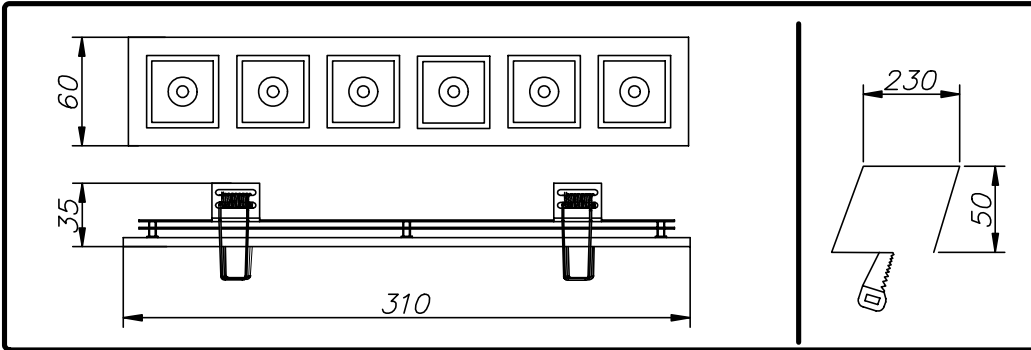

LUX LED RT6

Instrukcja montażu

Installation instructions
Instructions de montage
Montageanleitung

PL - Wyłączyć zasilanie przed wymianą lampy.
UK - Disconnect the unit before changing the lamp.
F - Debrancher l'appareil avant de changer la lampe.
D - Von den Auswechseln der lampe die Leuchte von der Netzspannung trennen.