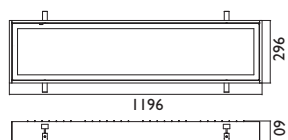

1180x280

Index no.	Lumen output	Wattage	Colour temp.	Colour rendering index	Lifetime	Weight
004575.ST5000/830	5000 lm	32 W	3000 K	Ra > 80	50.000 h	6,50 kg
004575.ST5000/840	5000 lm	32 W	4000 K	Ra > 80	50.000 h	6,50 kg