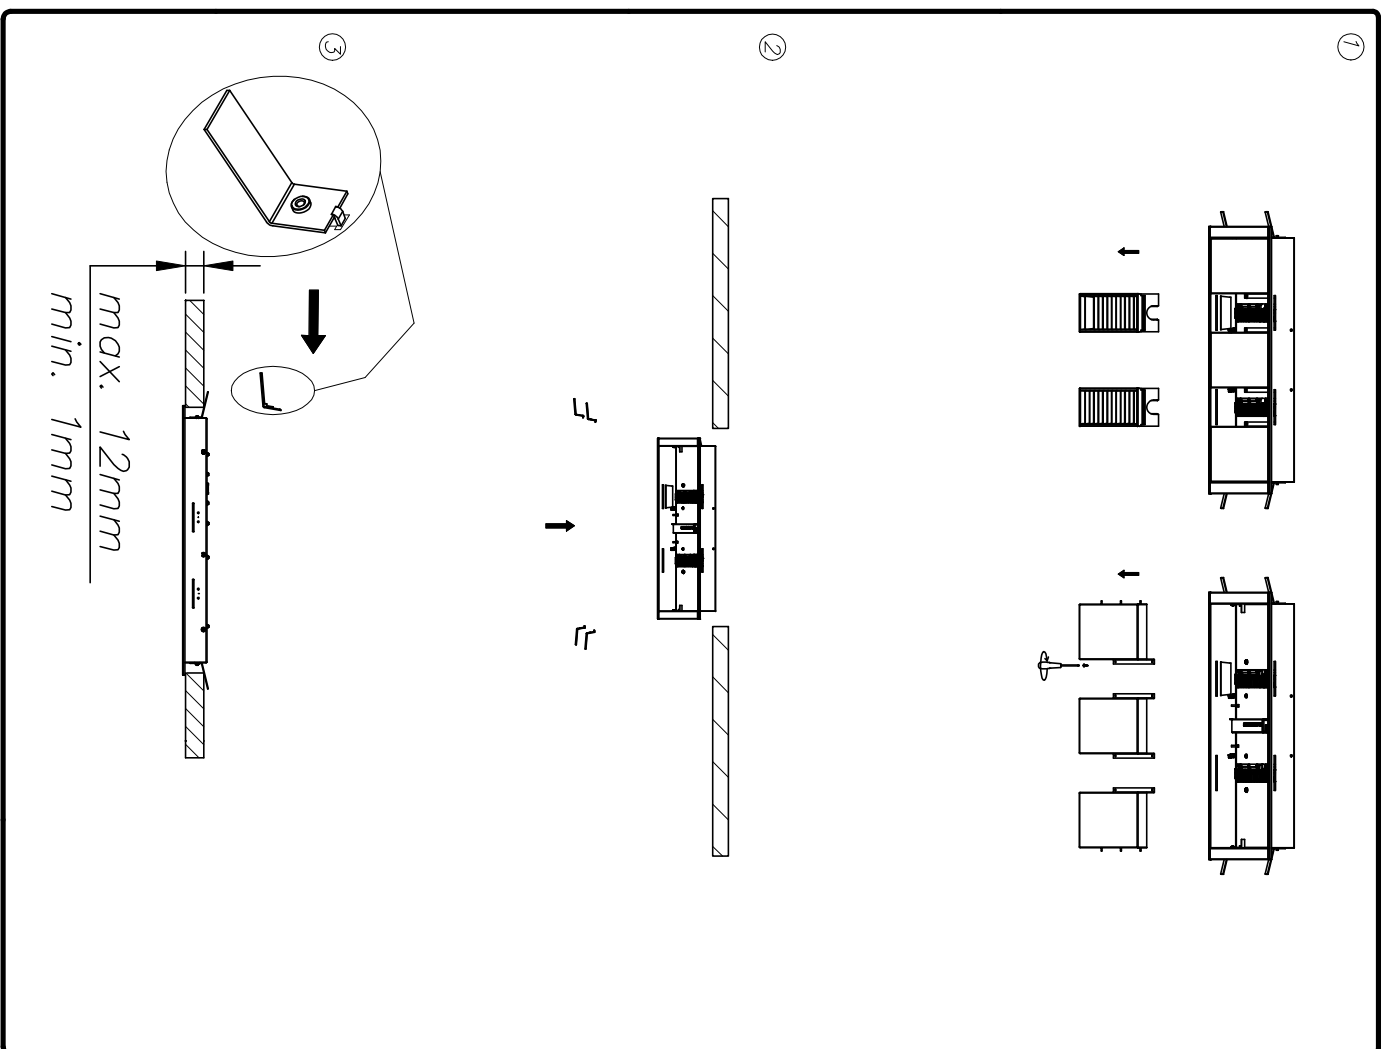

# LWN 600 2-PL LED 2x2x1100 LED LINE

## Instrukcja montażu

Installation instructions  
Instructions de montage  
Montageanleitung

IP20

230 V  
50 Hz

IMPERIAL Donat Król, Darłusz Król S.K.A.  
ul. Kobiłzewska 8E, 78-200 Biłogard  
tel. +48 94 312 78 20, tel./fax. +48 94 312 78 69  
email: office@imperial.pl  
NIP 672-000-62-93