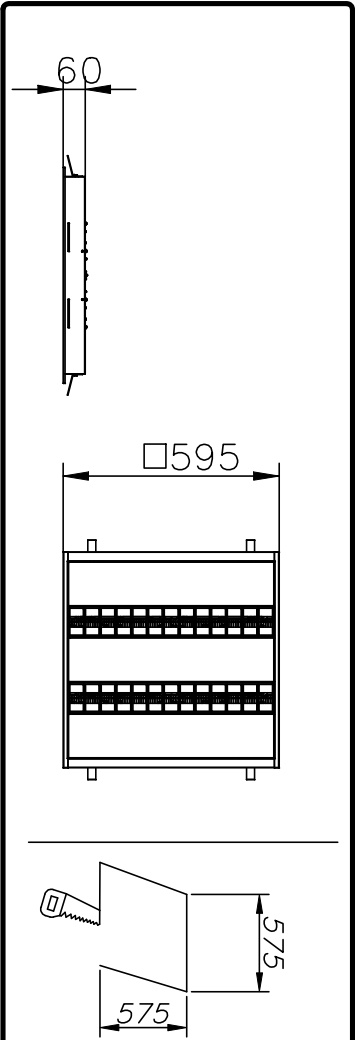

# LWN 600 2-PL LED 2x2x1100 LED LINE

## Instrukcja montażu

Installation instructions  
Instructions de montage  
Montageanleitung

IP20

230 V  
50 Hz

IMPERIAL Donat Król, Darłusz Król S.K.A.  
ul. Kobiłzewska 8E, 78-200 Biłogard  
tel. +48 94 312 78 20, tel./fax. +48 94 312 78 69  
email: office@imperial.pl  
NIP 672-000-62-93