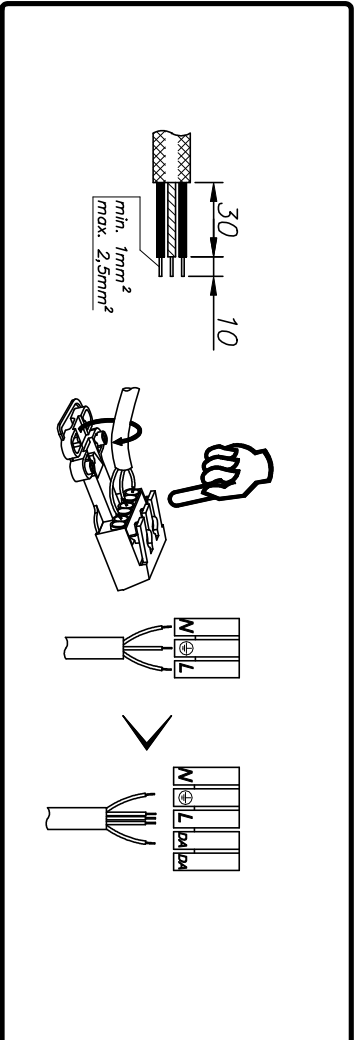

LWN 600 2-PL LED 2x2x1100 LED LINE

Instrukcja montażu

Installation instructions
Instructions de montage
Montageanleitung

IP20

230 V
50 Hz

IMPERIAL Donat Król, Darłusz Król S.K.A.
ul. Kobiłzewska 8E, 78-200 Biłogard
tel. +48 94 312 78 20, tel./fax. +48 94 312 78 69
email: office@imperial.pl
NIP 672-000-62-93

imperial®

IMPERIAL Donat Król, Darłusz Król S.K.A.
ul. Kobiłzewska 8E, 78-200 Biłogard
tel. +48 94 312 78 20, tel./fax. +48 94 312 78 69
email: office@imperial.pl
NIP 672-000-62-93

imperial®