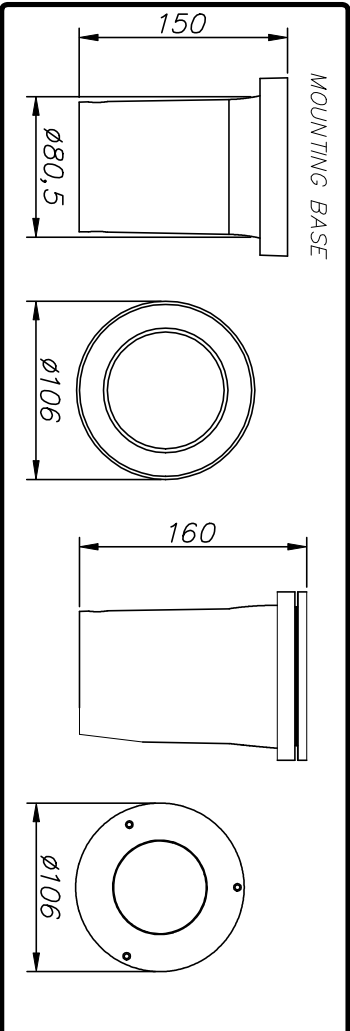

METEOR MINI LED

Instrukcja montażu

Installation instructions

Instruccions de muntatge

Montageanleitung

PL – Rozłączyć zapięty przed wyłączeniem lampy.
UK – Disconnect the unit before changing the lamp.
F – Débrancher l'appareil avant de changer la lampe.
D – Von den Auswchsein der Lampe die Leuchte von der Netzspannung trennen.