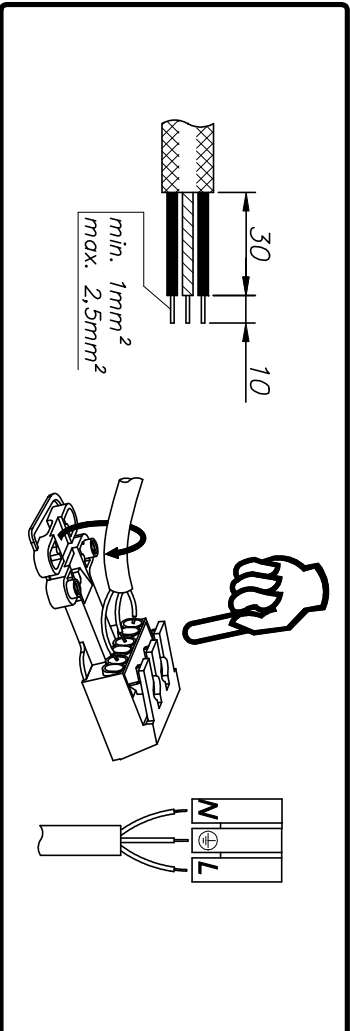

METEOR MINI LED

Instrukcja montażu

Installation instructions

Instruccions de muntatge

Montageanleitung

PL – Rozłączyć zapięty przed wyłączeniem lampy.
UK – Disconnect the unit before changing the lamp.
F – Débrancher l'appareil avant de changer la lampe.
D – Von den Auswchsein der Lampe die Leuchte von der Netzspannung trennen.