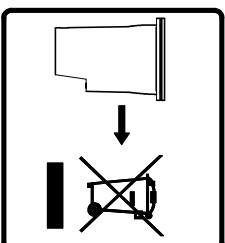

METEOR MINI LED

Instrukcja montażu

Installation instructions

Instruccions de muntatge

Montageanleitung

PL – Rozłączyć zapięty przed wyłączeniem lampy.
UK – Disconnect the unit before changing the lamp.
F – Débrancher l'appareil avant de changer la lampe.
D – Von den Auswchsein der Lampe die Leuchte von der Netzspannung trennen.