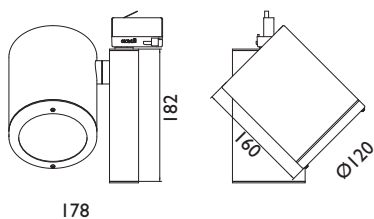

# METRO LED SPOT

Track mounted LED spot lamp. Body is made of steel and aluminium and it is available in all RAL colours. Light source - Philips, Osram or Tridonic LED module. Standard EVG ballast, DALI or Touch Dali version on request.

Index no.	Lumen output	Wattage	Colour temp.	Colour rendering index	Lifetime	Weight
003728.2000/827	2000 lm	16 W	2700 K	Ra > 80	50.000 h	1,90 kg
003728.2000/830	2000 lm	15 W	3000 K	Ra > 80	50.000 h	1,90 kg
003728.2000/840	2000 lm	14 W	4000 K	Ra > 80	50.000 h	1,90 kg
003728.3000/827	3000 lm	24 W	2700 K	Ra > 80	50.000 h	1,90 kg
003728.3000/830	3000 lm	23 W	3000 K	Ra > 80	50.000 h	1,90 kg
003728.3000/840	3000 lm	21 W	4000 K	Ra > 80	50.000 h	1,90 kg
003728.2000/927	2000 lm	19 W	2700 K	Ra > 90	50.000 h	1,90 kg
003728.2000/930	2000 lm	19 W	3000 K	Ra > 90	50.000 h	1,90 kg
003728.2000/940	2000 lm	17 W	4000 K	Ra > 90	50.000 h	1,90 kg
003728.3000/927	3000 lm	28 W	2700 K	Ra > 90	50.000 h	1,90 kg
003728.3000/930	3000 lm	28 W	3000 K	Ra > 90	50.000 h	1,90 kg
003728.3000/940	3000 lm	25 W	4000 K	Ra > 90	50.000 h	1,90 kg
003728.3000/930CW	3000 lm	34 W	3000 K	Ra > 90	50.000 h	1,90 kg