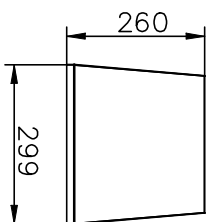

Oil Pole H-LED 1x2600

Instrukcja montażu

Installation instructions

Instructions de montage

Montageanleitung

IP65

230 V
50 Hz

- PL – Wyłączyć zasilanie przed wymianą lampy;
- UK – Disconnect the unit before changing the lamp;
- F – Débrancher l'appareil avant de changer la lampe;
- D – Von den Auswchselein der Lampe die Leuchte von der Netzspannung trennen.

IMPERIAL sp. z o.o. s. k. o.
ul. Kobiłzewska 85, 78-200 Białogard
tel. +48 94 312 78 20, tel./fax. +48 94 312 78 69
email: office@imperial.pl
NIP: 672-000-62-93

imperial®

1