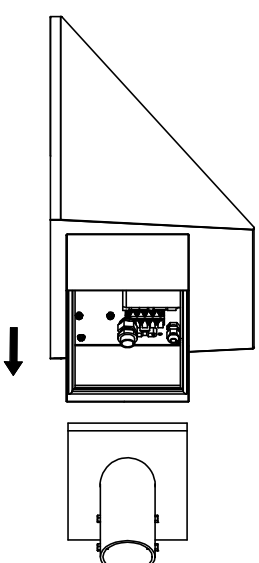

3

IMPERIAL sp. z o.o. s. k. o.
ul. Kobiłzewska 85, 78-200 Białogard
tel. +48 94 312 78 20, tel./fax. +48 94 312 78 69
email: office@imperial.pl
NIP: 672-000-62-93

imperial®