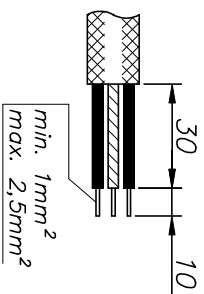

# Oil Pole H-LED 1x2600

## Instrukcja montażu

Installation instructions

Instructions de montage

Montageanleitung

IP65

230 V  
50 Hz

- PL – Wyłączyć zasilanie przed wymianą lampy;
- UK – Disconnect the unit before changing the lamp;
- F – Débrancher l'appareil avant de changer la lampe;
- D – Von den Auswchselein der Lampe die Leuchte von der Netzspannung trennen.