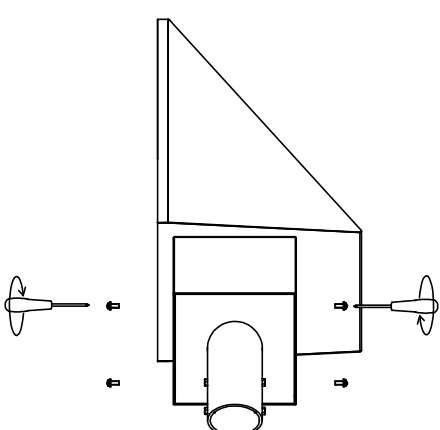

Oil Pole H-LED 1x2600

Instrukcja montażu

Installation instructions

Instructions de montage

Montageanleitung

IP65

230 V
50 Hz

- PL – Wyłączyć zasilanie przed wymianą lampy;
- UK – Disconnect the unit before changing the lamp;
- F – Débrancher l'appareil avant de changer la lampe;
- D – Von den Auswchselein der Lampe die Leuchte von der Netzspannung trennen.

IMPERIAL sp. z o.o. s. k. o.
ul. Kobiłzewska 85, 78-200 Białogard
tel. +48 94 312 78 20, tel./fax. +48 94 312 78 69
email: office@imperial.pl
NIP: 672-000-62-93

imperial®

1

2

3

IMPERIAL sp. z o.o. s. k. o.
ul. Kobiłzewska 85, 78-200 Białogard
tel. +48 94 312 78 20, tel./fax. +48 94 312 78 69
email: office@imperial.pl
NIP: 672-000-62-93

imperial®