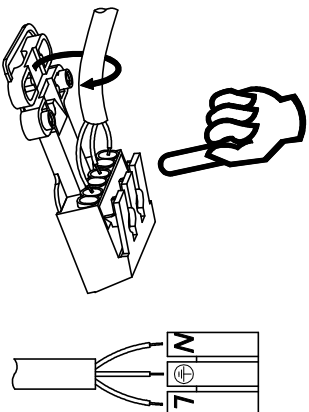

## Instrukcja montażu

Installation instructions

Instructions de montage

Montageanleitung

IP65

230 V  
50 Hz

- PL – Wyłączyć zasilanie przed wymianą lampy;
- UK – Disconnect the unit before changing the lamp;
- F – Débrancher l'appareil avant de changer la lampe;
- D – Von den Auswchselein der Lampe die Leuchte von der Netzspannung trennen.