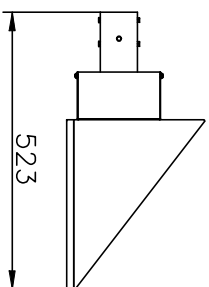

Oil Pole H-LED 1x2600

Instrukcja montażu

Installation instructions

Instructions de montage

Montageanleitung

IP65

230 V
50 Hz

- PL – Wyłączyć zasilanie przed wymianą lampy;
- UK – Disconnect the unit before changing the lamp;
- F – Débrancher l'appareil avant de changer la lampe;
- D – Von den Auswchselein der Lampe die Leuchte von der Netzspannung trennen.

IMPERIAL sp. z o.o. s. k. o.
ul. Kobiłzewska 85, 78-200 Białogard
tel. +48 94 312 78 20, tel./fax. +48 94 312 78 69
email: office@imperial.pl
NIP: 672-000-62-93

imperial®

1