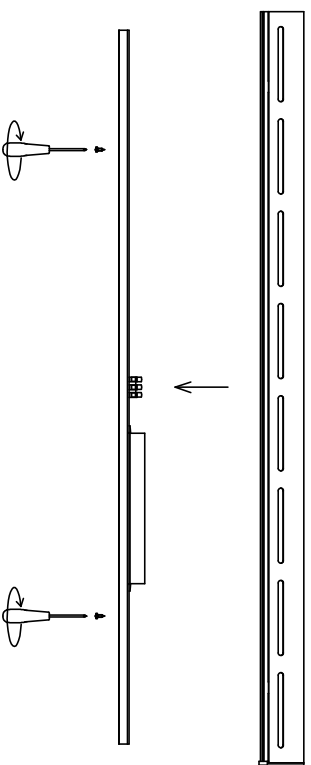

PROFI 48 MIRROR LED

Instrukcja montażu

Installation Instructions
Instructions de montage
Montageanleitung

ІНСТРУКЦІЯ МОНТАЖУ

IP20

230V
50 Hz

- PL – Wyłączyć zasilanie przed wymianą lampy;
- UK – Disconnect the unit before changing the lamp;
- F – Débrancher l'appareil avant de changer la lampe;
- D – Von den Auswechsellern der Lampe die Leuchte von der Netzspannung trennen.

IMPERIAL sp. z o.o. s. k. o.
ul. Kobiłzewska 8E, 78-200 Białogard
tel. +48 94 312 78 20, tel./fax. +48 94 312 78 69
email: office@imperial.pl
NIP: 672-000-62-93

imperial®

1

1

1

IMPERIAL sp. z o.o. s. k. o.
ul. Kobiłzewska 8E, 78-200 Białogard
tel. +48 94 312 78 20, tel./fax. +48 94 312 78 69
email: office@imperial.pl
NIP: 672-000-62-93

imperial®