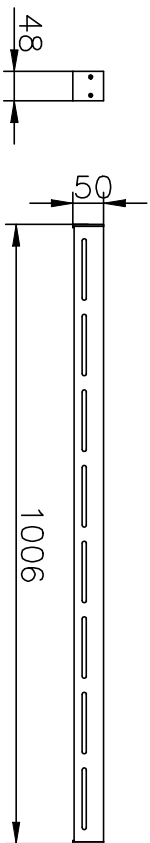

PROFI 48 MIRROR LED

Instrukcja montażu

Installation Instructions
Instructions de montage
Montageanleitung

ІНСТРУКЦІЯ МОНТАЖУ

IP20

230V
50 Hz

- PL – Wyłączyć zasilanie przed wymianą lampy;
- UK – Disconnect the unit before changing the lamp;
- F – Débrancher l'appareil avant de changer la lampe;
- D – Von den Auswechsellern der Lampe die Leuchte von der Netzspannung trennen.