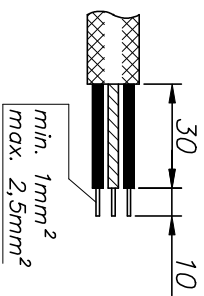

PROFI 48 MIRROR LED

Instrukcja montażu

Installation Instructions
Instructions de montage
Montageanleitung

ІНСТРУКЦІЯ МОНТАЖУ

IP20

230V
50 Hz

- PL – Wyłączyć zasilanie przed wymianą lampy;
- UK – Disconnect the unit before changing the lamp;
- F – Débrancher l'appareil avant de changer la lampe;
- D – Von den Auswechsellern der Lampe die Leuchte von der Netzspannung trennen.