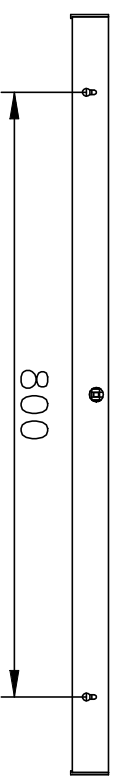

IMPERIAL sp. z o.o. s. k. o.
ul. Kobiłzewska 8E, 78-200 Białogard
tel. +48 94 312 78 20, tel./fax. +48 94 312 78 69
email: office@imperial.pl
NIP: 672-000-62-93

imperial®