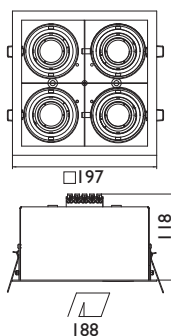

Index no.	Lumen output	Wattage	Colour temp.	Colour rendering index	Lifetime	Weight
002586.4350/827/25D	4 x 355 lm	4 x 4,3 W	2700 K	Ra > 80	35.000 h	1,30 kg
002586.4360/830/25D	4 x 365 lm	4 x 4,3 W	3000 K	Ra > 80	35.000 h	1,30 kg
002586.4390/840/25D	4 x 390 lm	4 x 4,3 W	4000 K	Ra > 80	35.000 h	1,30 kg
002586.4350/827/40D	4 x 355 lm	4 x 4,3 W	2700 K	Ra > 80	35.000 h	1,30 kg
002586.4360/830/40D	4 x 365 lm	4 x 4,3 W	3000 K	Ra > 80	35.000 h	1,30 kg
002586.4390/840/40D	4 x 390 lm	4 x 4,3 W	4000 K	Ra > 80	35.000 h	1,30 kg
002586.4370/830/50D	4 x 370 lm	4 x 5 W	3000 K	Ra > 80	15.000 h	1,30 kg
002586.4400/840/50D	4 x 400 lm	4 x 5 W	4000 K	Ra > 80	15.000 h	1,30 kg