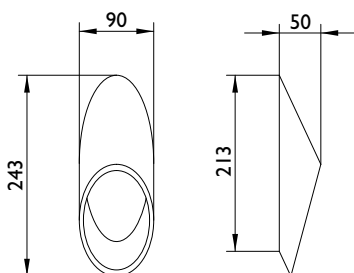

Index no.	Lumen output	Wattage	Colour temp.	Colour rendering index	Lifetime	Weight
005444.200/827	204 lm	2,5 W	2700 K	Ra > 80	15,000 h	0,40 kg
IP20	230 V 50 Hz					