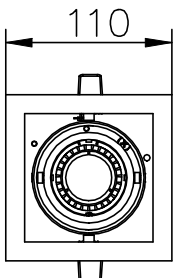

UNO LED

Instrukcja montażu

Installation Instructions
Instructions de montage
Montageanleitung

ИНСТРУКЦИЯ МОНТАЖА

IP20

230 V
50 Hz

- PL – Wyłączyć zasilanie przed wymianą lampy;
- UK – Disconnect the unit before changing the lamp;
- F – Débrancher l'appareil avant de changer la lampe;
- D – Von den Auswechsellampen die Leuchte von der Netzspannung trennen.