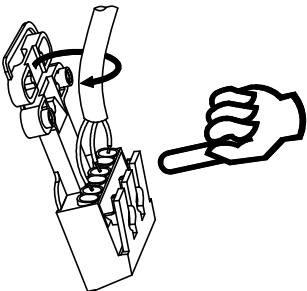

UNO LED

Instrukcja montażu

Installation Instructions
Instructions de montage
Montageanleitung

ИНСТРУКЦИЯ МОНТАЖА

IP20

230 V
50 Hz

- PL – Wyłączyć zasilanie przed wymianą lampy;
- UK – Disconnect the unit before changing the lamp;
- F – Débrancher l'appareil avant de changer la lampe;
- D – Von den Auswechsellampen die Leuchte von der Netzspannung trennen.