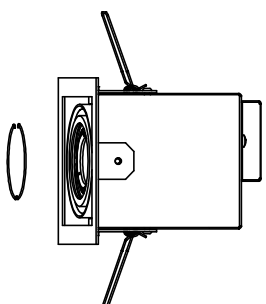

UNO LED

Instrukcja montażu

Installation Instructions
Instructions de montage
Montageanleitung

ИНСТРУКЦИЯ МОНТАЖА

IP20

230 V
50 Hz

- PL – Wyłączyć zasilanie przed wymianą lampy;
- UK – Disconnect the unit before changing the lamp;
- F – Débrancher l'appareil avant de changer la lampe;
- D – Von den Auswechsellampen die Leuchte von der Netzspannung trennen.

1

2

3

4

Aura Light Int.

Amalganvägen 1
SE-171 23 Korsholms
Sweden

www.auralight.com

AURA LIGHT

Aura Light Int.

Amalganvägen 1
SE-171 23 Korsholms
Sweden

www.auralight.com

AURA LIGHT