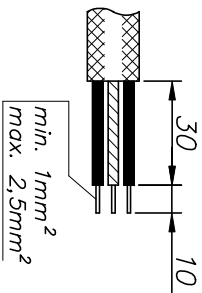

UNO LED

Instrukcja montażu

Installation Instructions
Instructions de montage
Montageanleitung

ИНСТРУКЦИЯ МОНТАЖА

IP20

230 V
50 Hz

- PL – Wyłączyć zasilanie przed wymianą lampy;
- UK – Disconnect the unit before changing the lamp;
- F – Débrancher l'appareil avant de changer la lampe;
- D – Von den Auswechsellampen die Leuchte von der Netzspannung trennen.