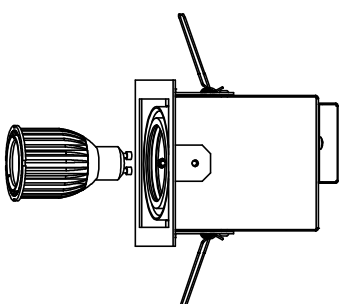

UNO LED

Instrukcja montażu

Installation Instructions
Instructions de montage
Montageanleitung

ИНСТРУКЦИЯ МОНТАЖА

IP20

230 V
50 Hz

- PL – Wyłączyć zasilanie przed wymianą lampy;
- UK – Disconnect the unit before changing the lamp;
- F – Débrancher l'appareil avant de changer la lampe;
- D – Von den Auswechsellampen die Leuchte von der Netzspannung trennen.

1

2

3

4

Aura Light Int.

Amalganvägen 1
SE-171 23 Korsholms
Sweden

www.auralight.com

AURA LIGHT

Aura Light Int.

Amalganvägen 1
SE-171 23 Korsholms
Sweden

www.auralight.com

AURA LIGHT