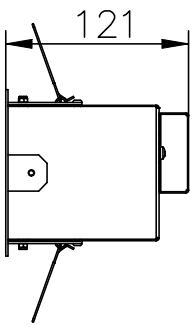

UNO LED

Instrukcja montażu

Installation Instructions
Instructions de montage
Montageanleitung

ИНСТРУКЦИЯ МОНТАЖА

IP20

230 V
50 Hz

- PL – Wyłączyć zasilanie przed wymianą lampy;
- UK – Disconnect the unit before changing the lamp;
- F – Débrancher l'appareil avant de changer la lampe;
- D – Von den Auswechsellampen die Leuchte von der Netzspannung trennen.