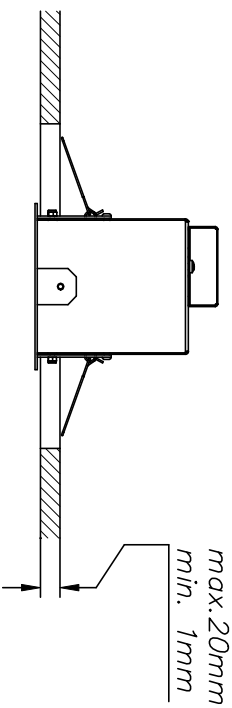

UNO LED

Instrukcja montażu

Installation Instructions
Instructions de montage
Montageanleitung

ИНСТРУКЦИЯ МОНТАЖА

IP20

230 V
50 Hz

- PL – Wyłączyć zasilanie przed wymianą lampy;
- UK – Disconnect the unit before changing the lamp;
- F – Débrancher l'appareil avant de changer la lampe;
- D – Von den Auswechsellampen die Leuchte von der Netzspannung trennen.

1

2

3

4

Aura Light Int.

Amalganvägen 1
SE-171 23 Korsholms
Sweden

www.auralight.com

AURA LIGHT

Aura Light Int.

Amalganvägen 1
SE-171 23 Korsholms
Sweden

www.auralight.com

AURA LIGHT