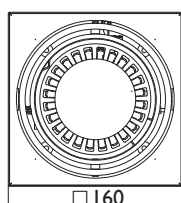

Index no.	Lumen output	Wattage	Colour temp.	Colour rendering index	Lifetime	Weight
003540.740/827/9D	740 lm	12,5 W	2700 K	Ra > 80	45.000 h	1,48 kg
003540.740/827/24D	740 lm	12,5 W	2700 K	Ra > 80	45.000 h	1,48 kg
003540.740/830/24D	740 lm	12,5 W	3000 K	Ra > 80	45.000 h	1,48 kg
003540.820/840/24D	820 lm	12,5 W	4000 K	Ra > 80	45.000 h	1,48 kg
003540.740/827/40D	740 lm	12,5 W	2700 K	Ra > 80	45.000 h	1,48 kg
003540.740/830/40D	740 lm	12,5 W	3000 K	Ra > 80	45.000 h	1,48 kg